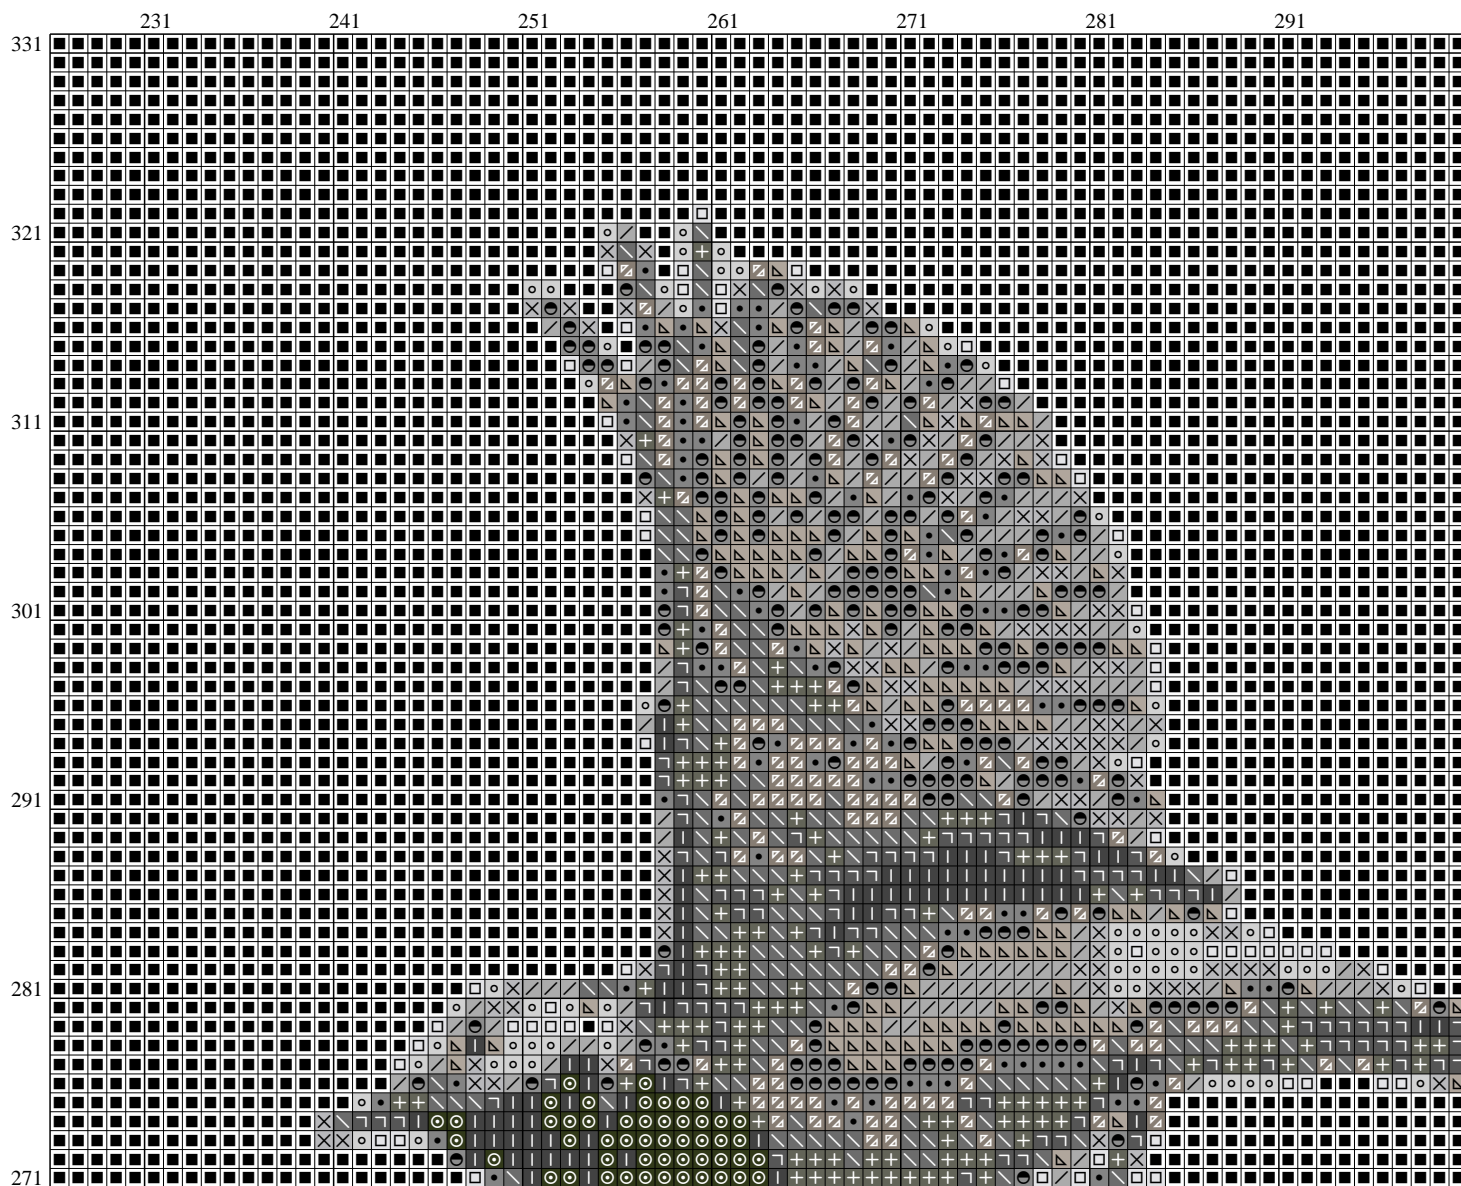

Telpatroon P2P-19710461 blad 18 van 20

	151	161	171	181	191	201	211	221
331	■	■	■	■	■	■	■	■
321	■	■	■	■	■	■	■	■
311	■	■	■	■	■	■	■	■
301	■	■	■	■	■	■	■	■
291	■	■	■	■	■	■	■	■
281	■	■	■	■	■	■	■	■
271	■	■	■	■	■	■	■	■

Telpatroon P2P-19710461 blad 19 van 20